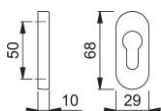

Scheda tecnica

duraplus®

30PS

Coppia bocchette HOPPE in alluminio per porte a profilo:

- sottocostruzione: resina
- fissaggio: coprivite, per viti multiuso

Codice articolo	3133790
Codice EAN	4012789399585
Paese d'origine	Italia
Codice NC	83024110
Spessore porta	
Misura quadro per WC	
Foro	cilindro
Viti	senza viti
Finitura	F9714M nero opaco
Assortimento	Assortimento base
Confezione	5
Imballo	25